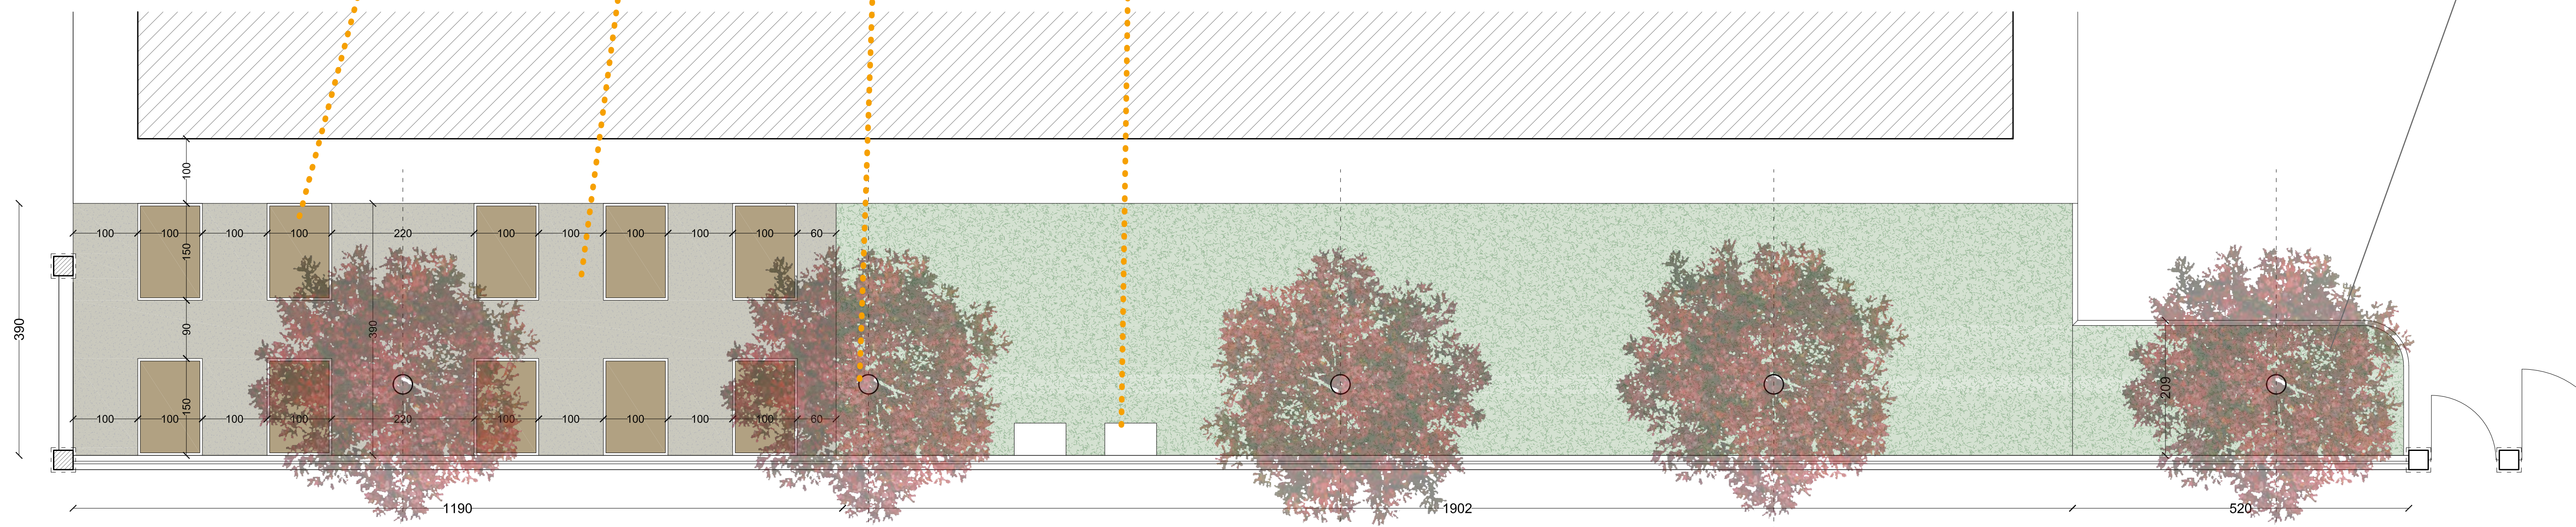

Area ovest

Planimetria generale scala 1:200

Cassone per orto rialzato  
100x150x40cm

Sottofondo in  
terra battuta

Albero esistente  
prunus cerasifera

Compostiera in legno  
80x50x100cm

Vitex

Iperico

Lavanda

Caprifoglio

Nandina

Aiuela d'ingresso con piante ornamentali

Planimetria area ovest scala 1:50

Committente  
**Scuola Secondaria  
di I Grado Luigi Pigorini**  
via Barabaschi, 1  
43012 Fontanelato (PR)

Progettista  
**arch. Giulia Zanichelli**  
via del Cantone, 5  
43056 Rivarolo di Torrile (PR)  
Tel 333 5820129  
email giulia.zanichelli.86@gmail.com  
pec giulia.zanichelli@archiworldpec.it  
Cod. Fisc. ZNCGLB6T47G337W