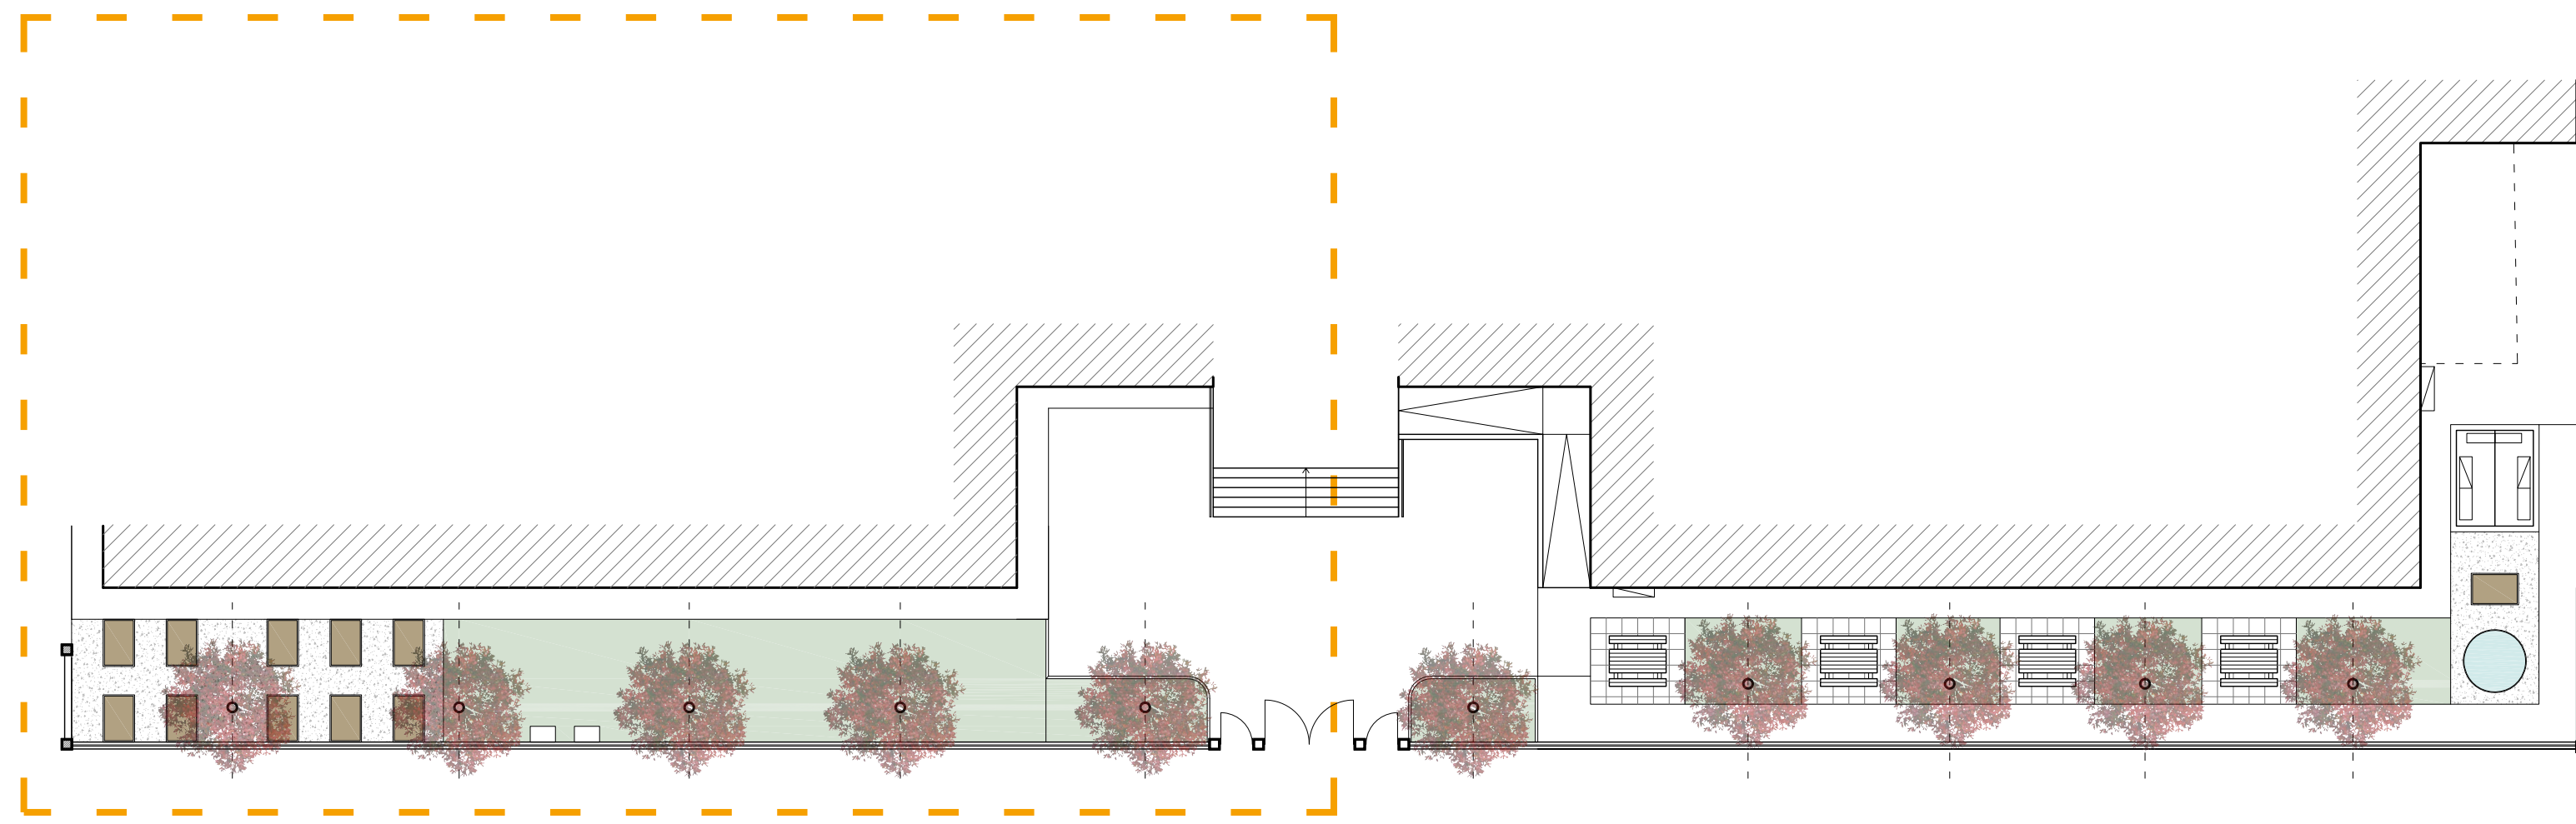

Area ovest

Planimetria generale scala 1:200

Cassone per orto rialzato  
100x150x40cm

Sottofondo in  
terra battuta

Albero esistente  
prunus cerasifera

Compostiera in legno  
80x50x100cm

Vitex

Iperico

Lavanda

Caprifoglio

Nandina

Aiuela d'ingresso con piante ornamentali

Planimetria area ovest scala 1:50

Committente  
**Scuola Secondaria  
di I Grado Luigi Pigorini**  
via Barabaschi, 1  
43012 Fontanelato (PR)