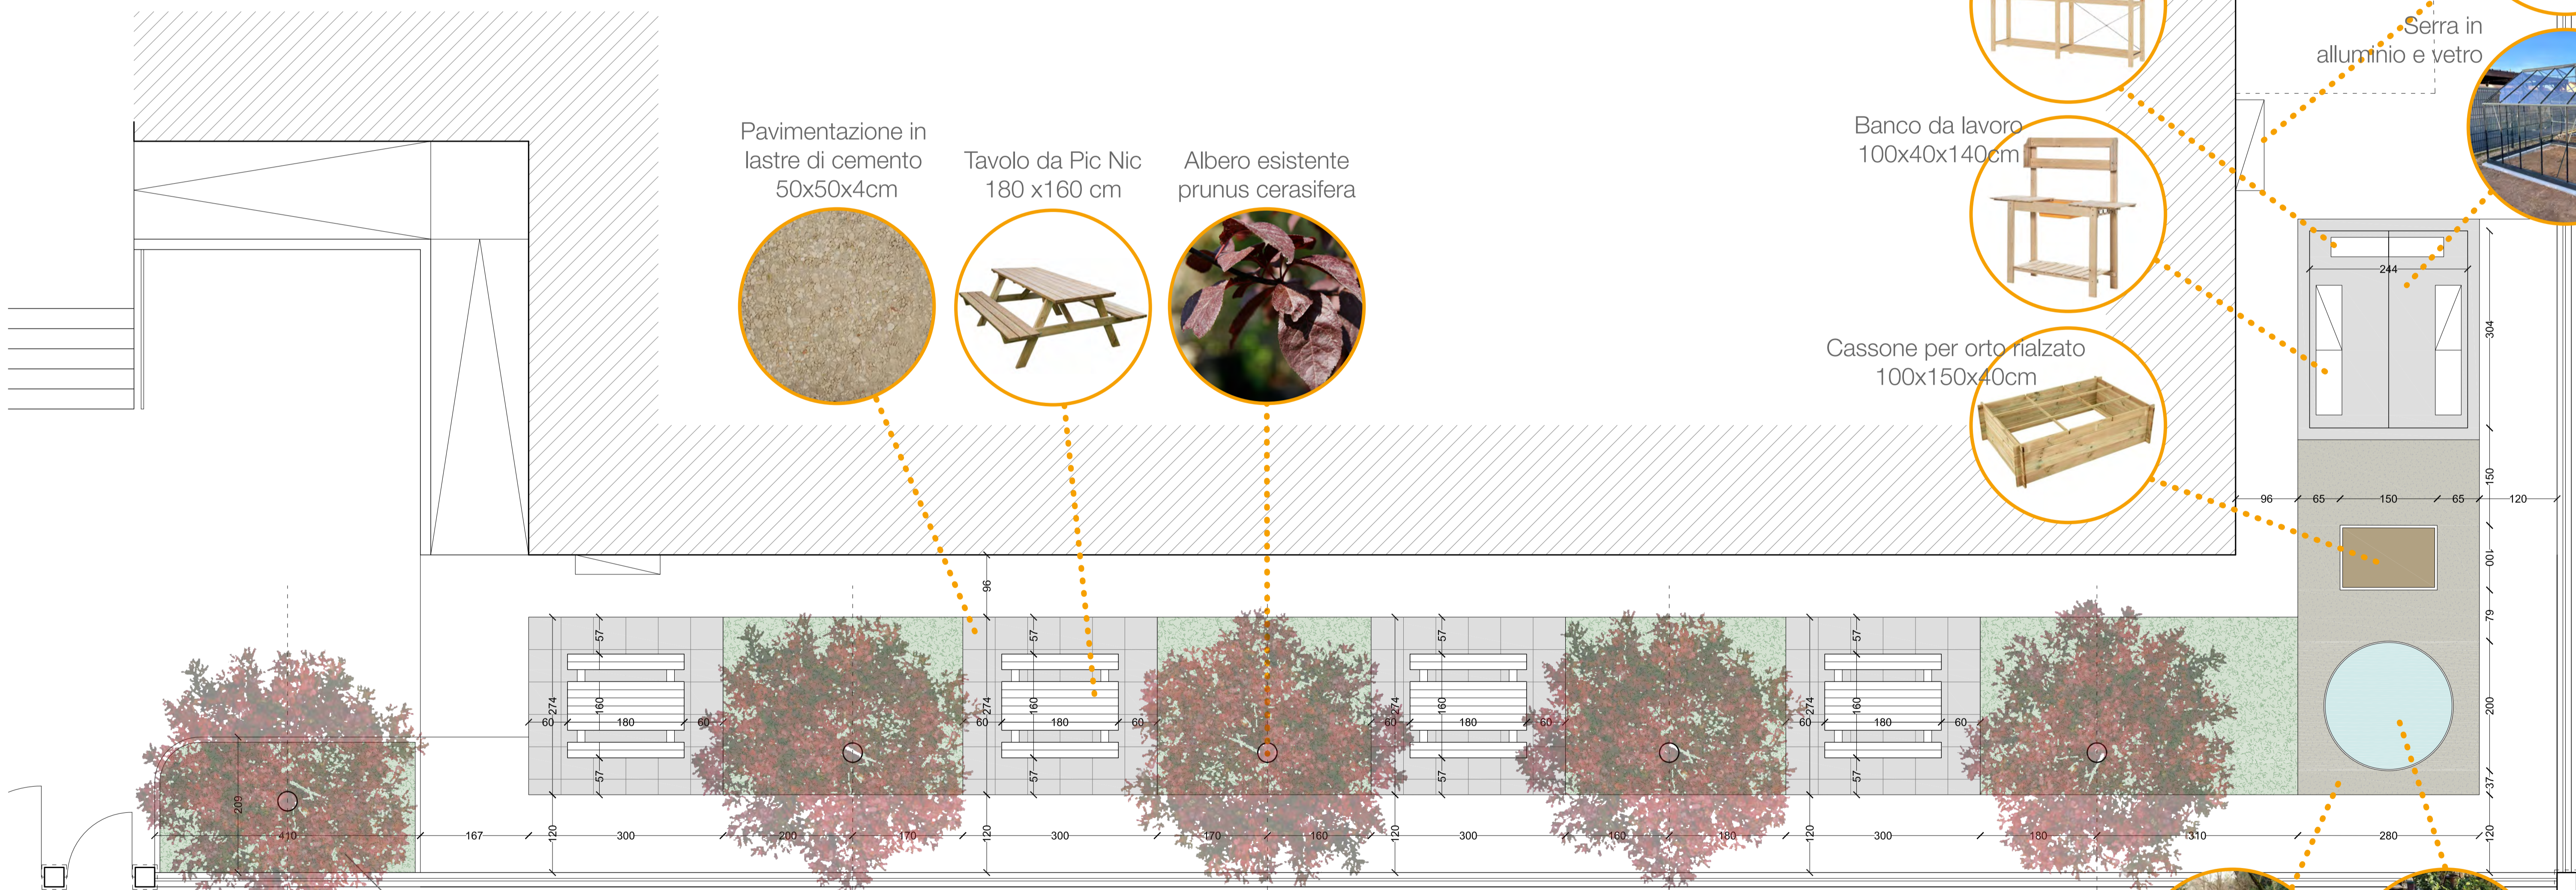

Planimetria generale scala 1:200

Planimetria area est scala 1:50

Aiuola d'ingresso con piante ornamentali

Vitex

Iperico

Lavanda

Caprifoglio

Nandina

- Armadio porta attrezzi 44x140x162cm 
- Scaffalature in legno 174x30x124cm 
- Serra in alluminio e vetro 
- Banco da lavoro 100x40x140cm 
- Cassone per orto rialzato 100x150x40cm 

Sottofondo in terra battuta

Laghetto